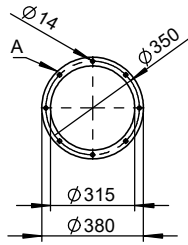

HELEZON RENGİ : CATERPİLLAR YELLOW

ÖLÇEK 1 : 20

MOTOR		REDÜKTÖR	
GÜÇ(KW)	7,5	MODEL	HBR100
VOLTAJ (V)	220-380	DEVİR	1/5
FLANŞ	B5	PİNYON	Ø38
POLARİTE	4P	MOTOR FLANŞI	Ø300
MARKA	OZB	BORU ÇAPI	Ø168

ADI - SOYADI NAME - SURNAME	TARİH DATE	İMZA SIGN	Talaşlı İşleme Machining	Kaynak Welding					
ANIL ÇİĞDEM	14.01.2022		Enjeksiyon Injection	Kumlama Sandblasting					
GÖKHAN AĞLARGÖZ	14.01.2022		Döküm Casting	Kaplama Coating					
M. ŞEN	14.01.2022		Kesim Cutting	Isi İşlem Heat Treatment					
			Büküm Bending	Boya Paint					
MALZEME MATERIAL	AĞIRLIK (KG) MASS (KG)	395.20	KALINLIK (mm) THICKNESS (mm)	ÖLÇEK SCALE	1:35	SAYFA NO PAGE NO	2/2	GENEL TOLERANSLAR GENERAL TOLERANCES	DIN2768-T1 / m DIN2768-T2 / H
PARÇA/MONTAJ ADI PART/ASSEMBLY NAME			TEKNİK RESİM AÇIKLAMASI DRAWING DESCRIPTION			RESİM/PARÇA NO DRAWING/PART NO		ANİTET FORMAT	
SCSR-168-10000-HBR100-5-7.5-300-C-44 HK						SCSR-168-10000-HBR100-5-7.5-300-C-44 HK		A3	

ÖZBEKOĞLU
ÖZBEKOĞLU İTHALAT
İHRACAT İNŞAAT VE
MÜHENDİSLİK LTD. ŞTİ.
www.ozb.com.tr