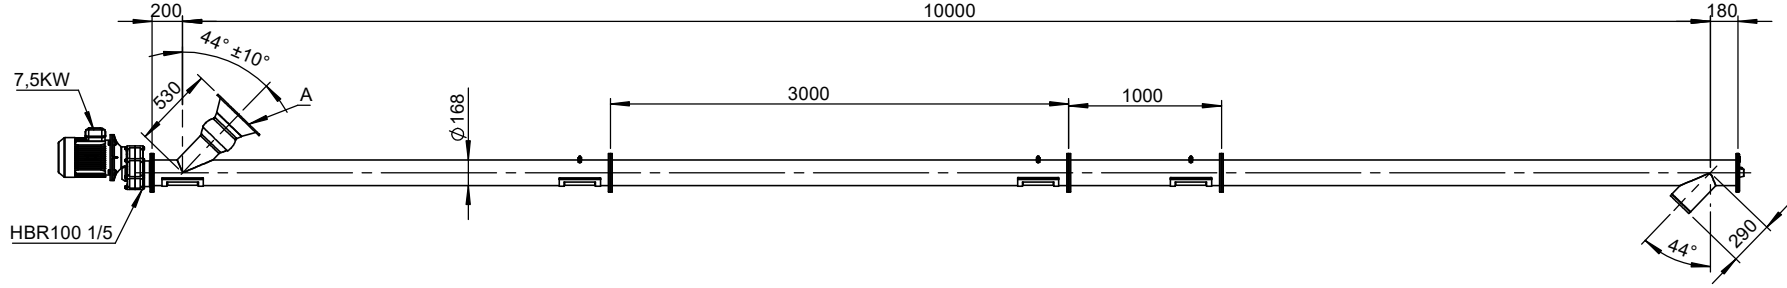

HELEZON RENGİ : CATERPİLLAR YELLOW

ÖLÇEK 1 : 20

MOTOR		REDÜKTÖR	
GÜÇ(KW)	7,5	MODEL	HBR100
VOLTAJ (V)	220-380	DEVİR	1/5
FLANŞ	B5	PİNYON	Ø38
POLARİTE	4P	MOTOR FLANŞI	Ø300
MARKA	OZB	BORU ÇAPI	Ø168

ADI - SOYADI NAME - SURNAME	TARİH DATE	İMZA SIGN	Talaşlı İşleme Machining	Kaynak Welding					
ANIL ÇİĞDEM	14.01.2022		Enjeksiyon Injection	Kumlama Sandblasting					
GÖKHAN AĞLARGÖZ	14.01.2022		Döküm Casting	Kaplama Coating					
M. ŞEN	14.01.2022		Kesim Cutting	Isi İşlem Heat Treatment					
			Büküm Bending	Boya Paint					
MALZEME MATERIAL	AĞIRLIK (KG) MASS (KG)	395.20	KALINLIK (mm) THICKNESS (mm)	ÖLÇEK SCALE	1:35	SAYFA NO PAGE NO	2/2	GENEL TOLERANSLAR GENERAL TOLERANCES	DIN2768-T1 / m DIN2768-T2 / H
PARÇA/MONTAJ ADI PART/ASSEMBLY NAME			TEKNİK RESİM AÇIKLAMASI DRAWING DESCRIPTION			RESİM/PARÇA NO DRAWING/PART NO		ANİTET FORMAT	
SCSR-168-10000-HBR100-5-7.5-300-C-44 HK						SCSR-168-10000-HBR100-5-7.5-300-C-44 HK		A3	

ÖZBEKOĞLU
ÖZBEKOĞLU İTHALAT
İHRACAT İNŞAAT VE
MÜHENDİSLİK LTD. ŞTİ.
www.ozb.com.tr