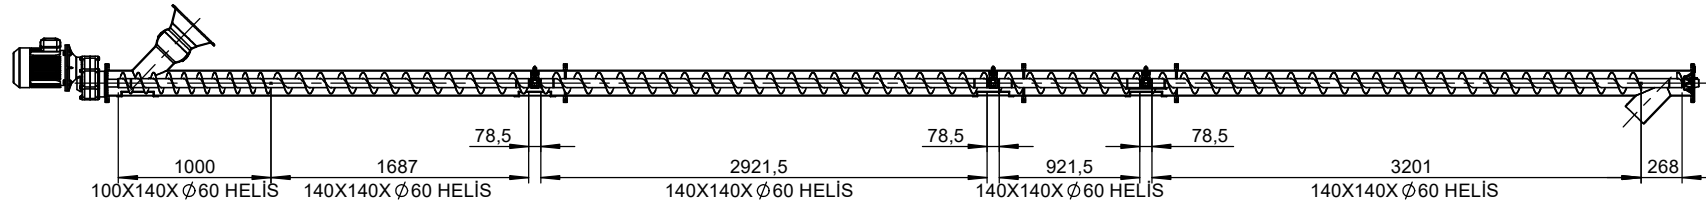

HELEZON RENGİ : CATERPİLLAR YELLOW

ÖLÇEK 1 : 20

MOTOR		REDÜKTÖR	
GÜÇ(KW)	7,5	MODEL	HBR100
VOLTAJ (V)	220-380	DEVİR	1/5
FLANŞ	B5	PİNYON	Ø38
POLARİTE	4P	MOTOR FLANŞI	Ø300
MARKA	OZB	BORU ÇAPI	Ø168

ADI - SOYADI NAME - SURNAME	TARİH DATE	İMZA SIGN	Talaşlı İşleme Machining	Kaynak Welding					
ANIL ÇİĞDEM	14.01.2022		Enjeksiyon Injection	Kumlama Sandblasting					
GÖKHAN AĞLARGÖZ	14.01.2022		Döküm Casting	Kaplama Coating					
M. ŞEN	14.01.2022		Kesim Cutting	Isi İşlem Heat Treatment					
			Büküm Bending	Boya Paint					
MALZEME MATERIAL	AĞIRLIK (KG) MASS (KG)	395.20	KALINLIK (mm) THICKNESS (mm)	ÖLÇEK SCALE	1:35	SAYFA NO PAGE NO	2/2	GENEL TOLERANSLAR GENERAL TOLERANCES	DIN2768-T1 / m DIN2768-T2 / H
PARÇA/MONTAJ ADI PART/ASSEMBLY NAME			TEKNİK RESİM AÇIKLAMASI DRAWING DESCRIPTION			RESİM/PARÇA NO DRAWING/PART NO		ANİTET FORMAT	
SCSR-168-10000-HBR100-5-7.5-300-C-44 HK						SCSR-168-10000-HBR100-5-7.5-300-C-44 HK		A3	

ÖZBEKOĞLU
ÖZBEKOĞLU İTHALAT
İHRACAT İNŞAAT VE
MÜHENDİSLİK LTD. ŞTİ.
www.ozb.com.tr