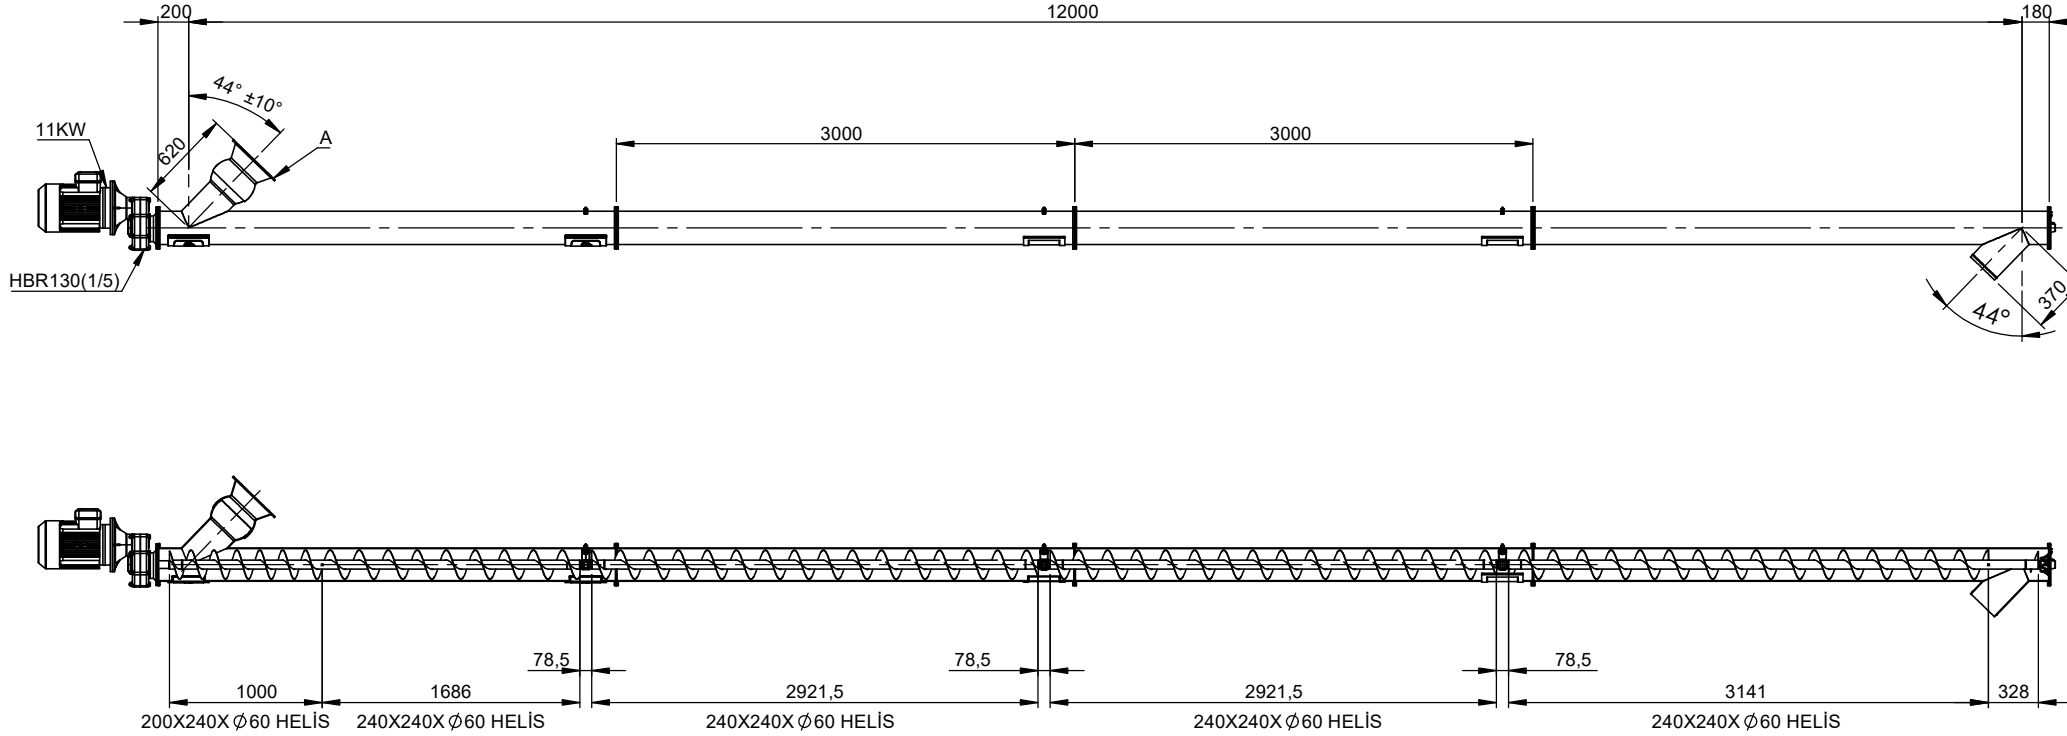

HELEZON RENGİ : CATERPILLAR YELLOW

ÖLÇEK 1 : 20

MOTOR		REDÜKTÖR	
GÜÇ(KW)	11	MODEL	HBR130
VOLTAJ (V)	220-380	DEVİR	1/5
FLANŞ	B5	PİNYON	Ø42
POLARİTE	4P	MOTOR FLANŞI	Ø350
MARKA	OZB	BORU ÇAPI	Ø219

ADI - SOYADI NAME - SURNAME	TARİH DATE	İMZA SIGN	Talaşlı İşleme Machining	Kaynak Welding					
ANIL ÇİĞDEM	15.08.2022		Enjeksiyon Injection	Kumlama Sandblasting					
GÖKHAN AĞLARGÖZ	15.08.2022		Döküm Casting	Kaplama Coating					
M. ŞEN	15.08.2022		Kesim Cutting	Isi İşlem Heat Treatment					
			Büküm Bending	Boya Paint					
MALZEME MATERIAL	AĞIRLIK (KG) MASS (KG)	547.26	KALINLIK (mm) THICKNESS (mm)	ÖLÇEK SCALE	1:35	SAYFA NO PAGE NO	2/2	GENEL TOLERANSLAR GENERAL TOLERANCES	DIN2768-T1 / m DIN2768-T2 / H
PARÇA/MONTAJ ADI PART/ASSEMBLY NAME			TEKNİK RESİM AÇIKLAMASI DRAWING DESCRIPTION			RESİM/PARÇA NO DRAWING/PART NO		ANİTET FORMAT	
SCSR-219-12000-HBR130-5-11-300-C-44 HK						SCSR-219-12000-HBR130-5-11-300-C-44		A3	

özbe ÖZBEKOĞLU
ÖZBEKOĞLU İTHALAT
İHRACAT İNŞAAT VE
MÜHENDİSLİK LTD. ŞTİ.
www.ozb.com.tr