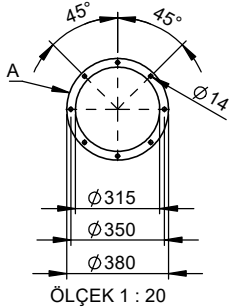

HELEZON RENGİ : CATERPILLAR YELLOW

ÖLÇEK 1 : 20

MOTOR		REDÜKTÖR	
GÜÇ(KW)	11	MODEL	HBR130
VOLTAJ (V)	220-380	DEVİR	1/5
FLANŞ	B5	PİNYON	Ø42
POLARİTE	4P	MOTOR FLANŞI	Ø350
MARKA	OZB	BORU ÇAPI	Ø219

ADI - SOYADI NAME - SURNAME	TARİH DATE	İMZA SIGN	Talaşlı İşleme Machining	Kaynak Welding					
ANIL ÇİĞDEM	15.08.2022		Enjeksiyon Injection	Kumlama Sandblasting					
GÖKHAN AĞLARGÖZ	15.08.2022		Döküm Casting	Kaplama Coating					
M. ŞEN	15.08.2022		Kesim Cutting	Isi İşlem Heat Treatment					
			Büküm Bending	Boya Paint					
MALZEME MATERIAL	AĞIRLIK (KG) MASS (KG)	547.26	KALINLIK (mm) THICKNESS (mm)	ÖLÇEK SCALE	1:35	SAYFA NO PAGE NO	2/2	GENEL TOLERANSLAR GENERAL TOLERANCES	DIN2768-T1 / m DIN2768-T2 / H
PARÇA/MONTAJ ADI PART/ASSEMBLY NAME			TEKNİK RESİM AÇIKLAMASI DRAWING DESCRIPTION			RESİM/PARÇA NO DRAWING/PART NO		ANİTET FORMAT	
SCSR-219-12000-HBR130-5-11-300-C-44 HK						SCSR-219-12000-HBR130-5-11-300-C-44		A3	

özbe ÖZBEKOĞLU
ÖZBEKOĞLU İTHALAT
İHRACAT İNŞAAT VE
MÜHENDİSLİK LTD. ŞTİ.
www.ozb.com.tr