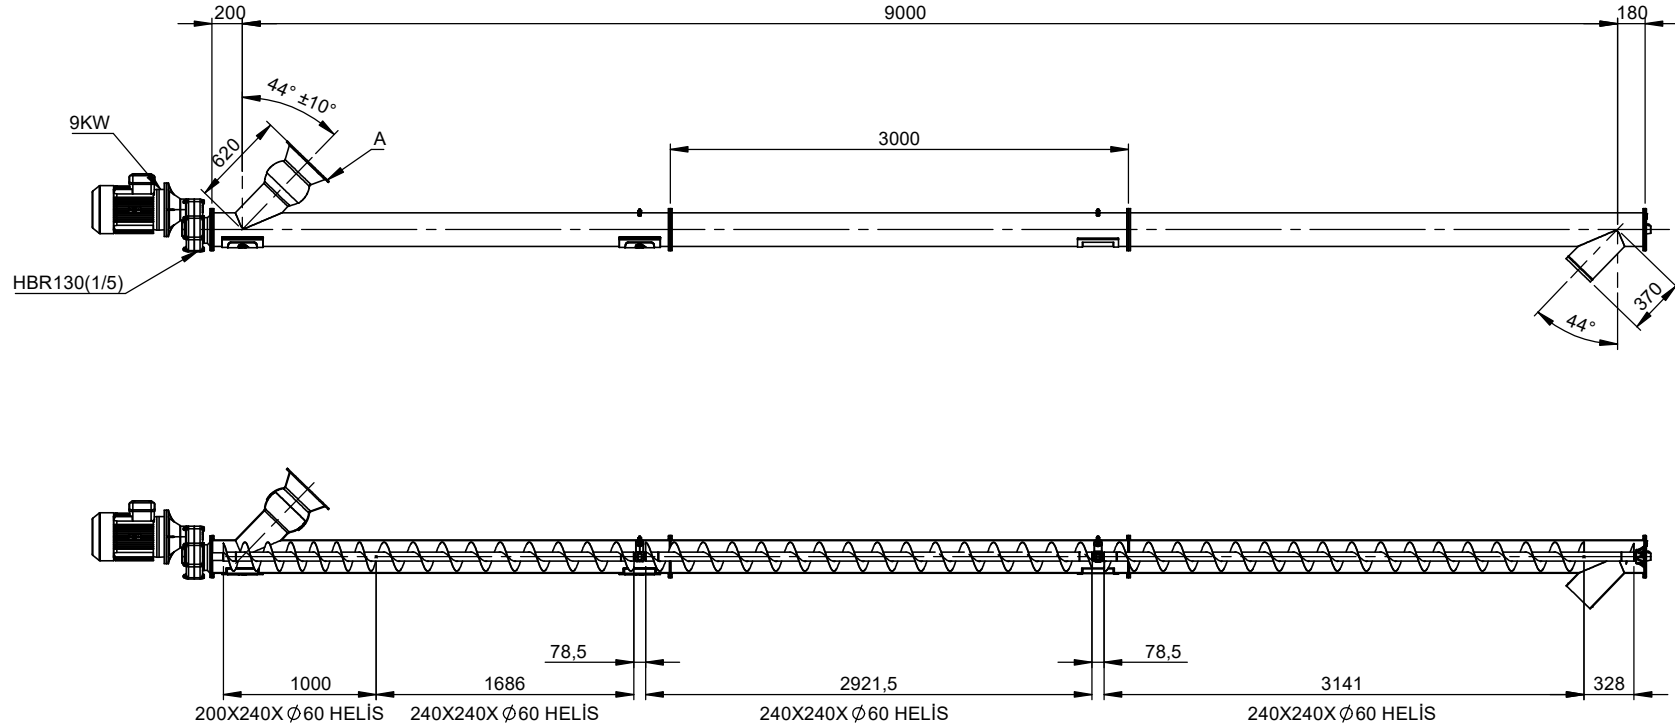

6 ADET

HELEZON RENGİ : CATERPILLAR YELLOW

MOTOR		REDÜKTÖR	
GÜÇ(KW)	9	MODEL	HBR130
VOLTAJ (V)	220-380	DEVİR	1/5
FLANŞ	B5	PİNYON	Ø38
POLARİTE	4P	MOTOR FLANŞI	Ø300
MARKA	OZB	BORU ÇAPI	Ø219

ADI - SOYADI NAME - SURNAME	TARİH DATE	İMZA SIGN	Talaşlı İşleme Machining	Kaynak Welding
ANIL ÇİĞDEM	8.08.2022		Enjeksiyon Injection	Kumlama Sandblasting
GÖKHAN AĞLARGÖZ	8.08.2022		Döküm Casting	Kaplama Coating
M. ŞEN	8.08.2022		Kesim Cutting	Isi İşlem Heat Treatment
			Büküm Bending	Boya Paint
ALZEME MATERIAL	AĞIRLIK (KG) MASS (KG)	451.72	KALINLIK (mm) THICKNESS (mm)	ÖLÇEK SCALE
				1:35
				SAYFA NO PAGE NO
				2/2
PARÇA/MONTAJ ADI PART/ASSEMBLY NAME			TEKNİK RESİM AÇIKLAMASI DRAWING DESCRIPTION	
SCSR-219-9000-HBR130-5-9-300-C-44 HK			RESİM/PARÇA NO DRAWING/PART NO	
			ANET FORMAT	
			A3	

özbe ÖZBEKOĞLU
ÖZBEKOĞLU İTHALAT
İHRACAT İNŞAAT VE
MÜHENDİSLİK LTD. ŞTİ.
www.ozb.com.tr

GENEL TOLERANSLAR
GENERAL TOLERANCES

DIN2768-T1 / m
DIN2768-T2 / H