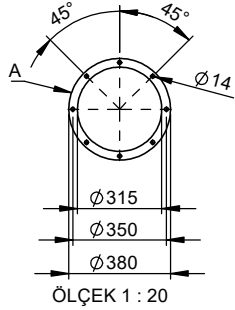

6 ADET

HELEZON RENGİ : CATERPILLAR YELLOW

MOTOR		REDÜKTÖR	
GÜÇ(KW)	9	MODEL	HBR130
VOLTAJ (V)	220-380	DEVİR	1/5
FLANŞ	B5	PİNYON	Ø38
POLARİTE	4P	MOTOR FLANŞI	Ø300
MARKA	OZB	BORU ÇAPI	Ø219

ADI - SOYADI NAME - SURNAME	TARİH DATE	İMZA SIGN	Talaşlı İşleme Machining	Kaynak Welding
ANIL ÇİĞDEM	8.08.2022		Enjeksiyon Injection	Kumlama Sandblasting
GÖKHAN AĞLARGÖZ	8.08.2022		Döküm Casting	Kaplama Coating
M. ŞEN	8.08.2022		Kesim Cutting	Isi İşlem Heat Treatment
			Büküm Bending	Boya Paint
ALZEME MATERIAL	AĞIRLIK (KG) MASS (KG)	451.72	KALINLIK (mm) THICKNESS (mm)	ÖLÇEK SCALE
				1:35
				SAYFA NO PAGE NO
				2/2
PARÇA/MONTAJ ADI PART/ASSEMBLY NAME			TEKNİK RESİM AÇIKLAMASI DRAWING DESCRIPTION	
SCSR-219-9000-HBR130-5-9-300-C-44 HK			RESİM/PARÇA NO DRAWING/PART NO	
			ANET FORMAT	
			A3	

özbe ÖZBEKOĞLU
ÖZBEKOĞLU İTHALAT
İHRACAT İNŞAAT VE
MÜHENDİSLİK LTD. ŞTİ.
www.ozb.com.tr

GENEL TOLERANSLAR
GENERAL TOLERANCES

DIN2768-T1 / m
DIN2768-T2 / H