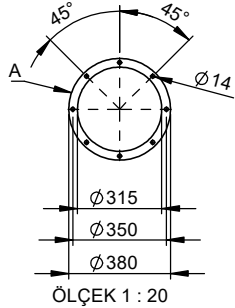

6 ADET
HELEZON RENGİ : CATERPİLLAR YELLOW

MOTOR		REDÜKTÖR	
GÜÇ(KW)	9	MODEL	HBR130
VOLTAJ (V)	220-380	DEVİR	1/5
FLANŞ	B5	PİNYON	Ø38
POLARİTE	4P	MOTOR FLANŞI	Ø300
MARKA	OZB	BORU ÇAPI	Ø219

ADI - SOYADI NAME - SURNAME	TARİH DATE	İMZA SIGN	Talaşlı İşleme Machining	Kaynak Welding
ANIL ÇİĞDEM	15.08.2022		Enjeksiyon Injection	Kumlama Sandblasting
GÖKHAN AĞLARGÖZ	15.08.2022		Döküm Casting	Kaplama Coating
M. ŞEN	15.08.2022		Kesim Cutting	Isi İşlem Heat Treatment
			Büküm Bending	Boya Paint
MALZEME MATERIAL	AĞIRLIK (KG) MASS (KG)	408.47	KALINLIK (mm) THICKNESS (mm)	ÖLÇEK SCALE
PARÇA/MONTAJ ADI PART/ASSEMBLY NAME	TEKNİK RESİM AÇIKLAMASI DRAWING DESCRIPTION		SAYFA NO PAGE NO	2/2
SCSR-219-7500-HBR130-5-9-300-C-44 HK			GENEL TOLERANSLAR GENERAL TOLERANCES	DIN2768-T1 / m DIN2768-T2 / H
DOSYA YOLU : C:\Users\DELLI\Desktop\TP0986-IE BOCHAROV-219-273-323\SCSR-219-7500-HBR130-5-9-300-C-44 HK\			RESİM/PARÇA NO DRAWING/PART NO	ANET FORMAT
			SCSR-219-7500-HBR130-5-9-300- C-44 HK	A3

özbe ÖZBEKOĞLU
ÖZBEKOĞLU İTHALAT
İHRACAT İNŞAAT VE
MÜHENDİSLİK LTD. ŞTİ.
www.ozb.com.tr