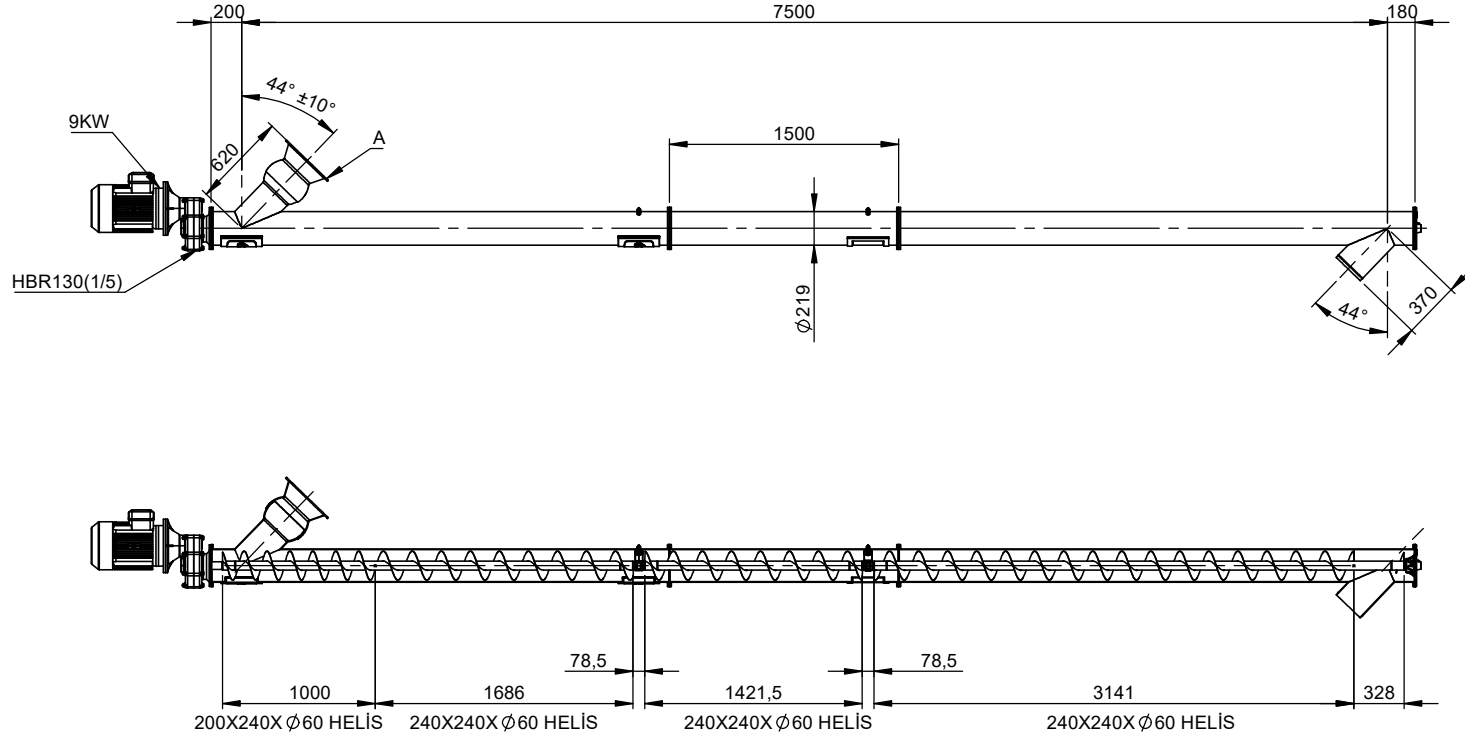

6 ADET
HELEZON RENGİ : CATERPİLLAR YELLOW

MOTOR		REDÜKTÖR	
GÜÇ(KW)	9	MODEL	HBR130
VOLTAJ (V)	220-380	DEVİR	1/5
FLANŞ	B5	PİNYON	Ø38
POLARİTE	4P	MOTOR FLANŞI	Ø300
MARKA	OZB	BORU ÇAPI	Ø219

ADI - SOYADI NAME - SURNAME	TARİH DATE	İMZA SIGN	Talaşlı İşleme Machining	Kaynak Welding
ANIL ÇİĞDEM	15.08.2022		Enjeksiyon Injection	Kumlama Sandblasting
GÖKHAN AĞLARGÖZ	15.08.2022		Döküm Casting	Kaplama Coating
M. ŞEN	15.08.2022		Kesim Cutting	Isi İşlem Heat Treatment
			Büküm Bending	Boya Paint
MALZEME MATERIAL	AĞIRLIK (KG) MASS (KG)	408.47	KALINLIK (mm) THICKNESS (mm)	ÖLÇEK SCALE
PARÇA/MONTAJ ADI PART/ASSEMBLY NAME	TEKNİK RESİM AÇIKLAMASI DRAWING DESCRIPTION		SAYFA NO PAGE NO	2/2
SCSR-219-7500-HBR130-5-9-300-C-44 HK			GENEL TOLERANSLAR GENERAL TOLERANCES	DIN2768-T1 / m DIN2768-T2 / H
DOSYA YOLU : C:\Users\DELLI\Desktop\TP0986-IE BOCHAROV-219-273-323\SCSR-219-7500-HBR130-5-9-300-C-44 HK\			RESİM/PARÇA NO DRAWING/PART NO	ANET FORMAT
			SCSR-219-7500-HBR130-5-9-300- C-44 HK	A3

özbe ÖZBEKOĞLU
ÖZBEKOĞLU İTHALAT
İHRACAT İNŞAAT VE
MÜHENDİSLİK LTD. ŞTİ.
www.ozb.com.tr