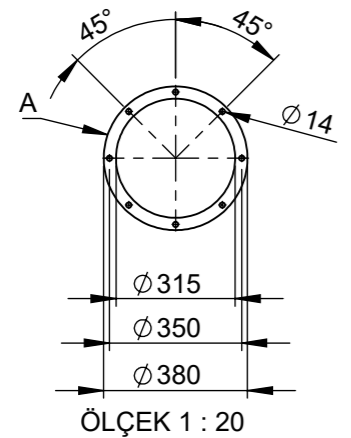

20 ADET

HELEZON RENGİ : CATERPİLLAR YELLOW

ÖLÇEK 1 : 20

MOTOR		REDÜKTÖR	
GÜÇ (KW)	11	MODEL	HBR130
VOLTAJ (V)	220-380	DEVİR	1/5
FLANŞ	B5	PİNYON	Ø42
POLARİTE	4P	MOTOR FLANŞI	Ø350
MARKA	OZB	BORU ÇAPI	Ø219

ADI - SOYADI NAME - SURNAME	TARİH DATE	İMZA SIGN	Talaşlı İşleme Machining	Kaynak Welding
ANIL ÇİĞDEM	14.01.2022		Enjeksiyon Injection	Kumlama Sandblasting
GÖKHAN AĞLARGÖZ	14.01.2022		Döküm Casting	Kaplama Coating
M. ŞEN	14.01.2022		Kesim Cutting	Isıl İşlem Heat Treatment
			Büküm Bending	Boya Paint
MALZEME MATERIAL	AĞIRLIK (KG) MASS (KG)	532.81	KALINLIK (mm) THICKNESS (mm)	ÖLÇEK SCALE
				1:35
PARÇA/MONTAJ ADI PART/ASSEMBLY NAME	TEKNİK RESİM AÇIKLAMASI DRAWING DESCRIPTION			SAYFA NO PAGE NO
SCSR-219-11500-HBR130-5-11-300-C-44 HK				2/2
GENEL TOLERANSLAR GENERAL TOLERANCES				DIN2768-T1 / m DIN2768-T2 / H
RESİM/PARÇA NO DRAWING/PART NO				ANTET FORMAT
SCSR-219-11500-HBR130-5-11-300-C-44 HK				A3

ÖZBEKOĞLU
ÖZBEKOĞLU İTHALAT
İHRACAT İNŞAAT VE
MÜHENDİSLİK LTD. ŞTİ.
www.ozb.com.tr

DOSYA YOLU : C:\Users\DELL\Desktop\TP0063-114-168-219-273-İE BOCHAROV\SCSR-219-11500-HBR130-5-11-300-C-44 HK\