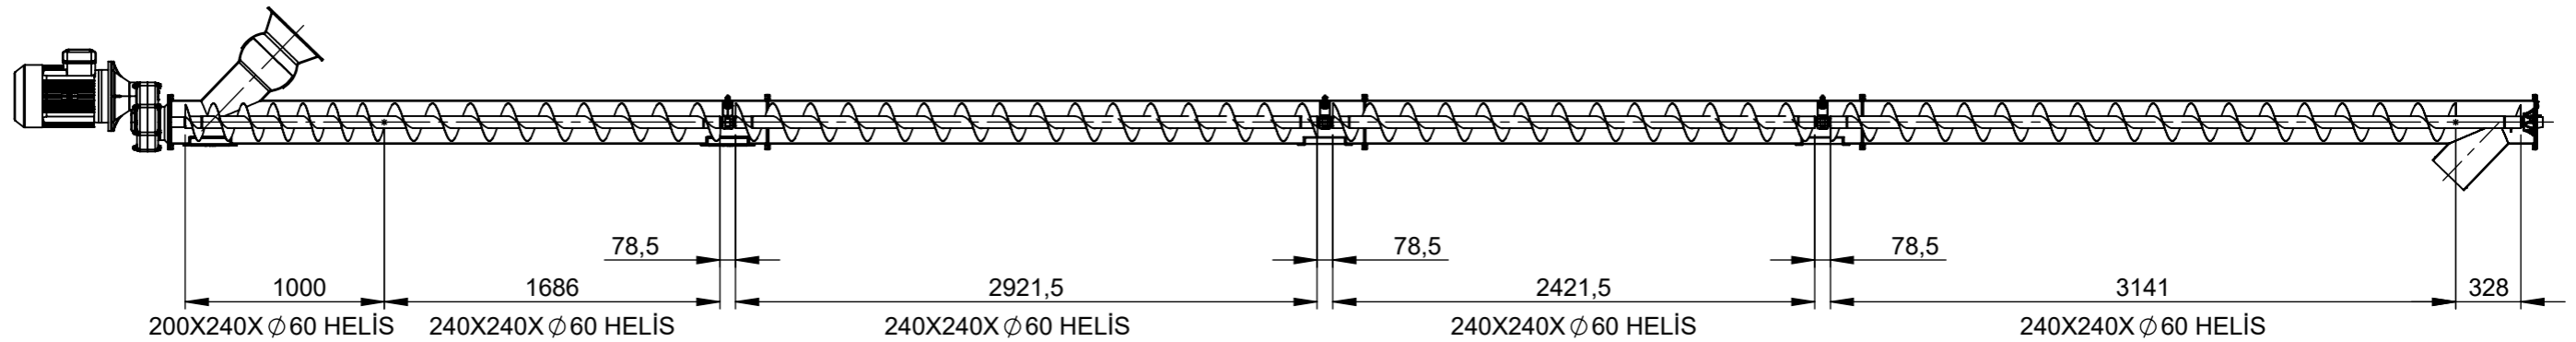

20 ADET

HELEZON RENGİ : CATERPİLLAR YELLOW

ÖLÇEK 1 : 20

MOTOR		REDÜKTÖR	
GÜÇ (KW)	11	MODEL	HBR130
VOLTAJ (V)	220-380	DEVİR	1/5
FLANŞ	B5	PİNYON	Ø42
POLARİTE	4P	MOTOR FLANŞI	Ø350
MARKA	OZB	BORU ÇAPI	Ø219

ADI - SOYADI NAME - SURNAME	TARİH DATE	İMZA SIGN	Talaşlı İşleme Machining	Kaynak Welding
ANIL ÇİĞDEM	14.01.2022		Enjeksiyon Injection	Kumlama Sandblasting
GÖKHAN AĞLARGÖZ	14.01.2022		Döküm Casting	Kaplama Coating
M. ŞEN	14.01.2022		Kesim Cutting	Isıl İşlem Heat Treatment
			Büküm Bending	Boya Paint
MALZEME MATERIAL	AĞIRLIK (KG) MASS (KG)	532.81	KALINLIK (mm) THICKNESS (mm)	ÖLÇEK SCALE
				1:35
PARÇA/MONTAJ ADI PART/ASSEMBLY NAME	TEKNİK RESİM AÇIKLAMASI DRAWING DESCRIPTION			SAYFA NO PAGE NO
SCSR-219-11500-HBR130-5-11-300-C-44 HK				2/2
GENEL TOLERANSLAR GENERAL TOLERANCES				DIN2768-T1 / m DIN2768-T2 / H
RESİM/PARÇA NO DRAWING/PART NO				ANTET FORMAT
SCSR-219-11500-HBR130-5-11-300-C-44 HK				A3

ÖZBEKOĞLU
ÖZBEKOĞLU İTHALAT
İHRACAT İNŞAAT VE
MÜHENDİSLİK LTD. ŞTİ.
www.ozb.com.tr

DOSYA YOLU : C:\Users\DELL\Desktop\TP0063-114-168-219-273-İE BOCHAROV\SCSR-219-11500-HBR130-5-11-300-C-44 HK\