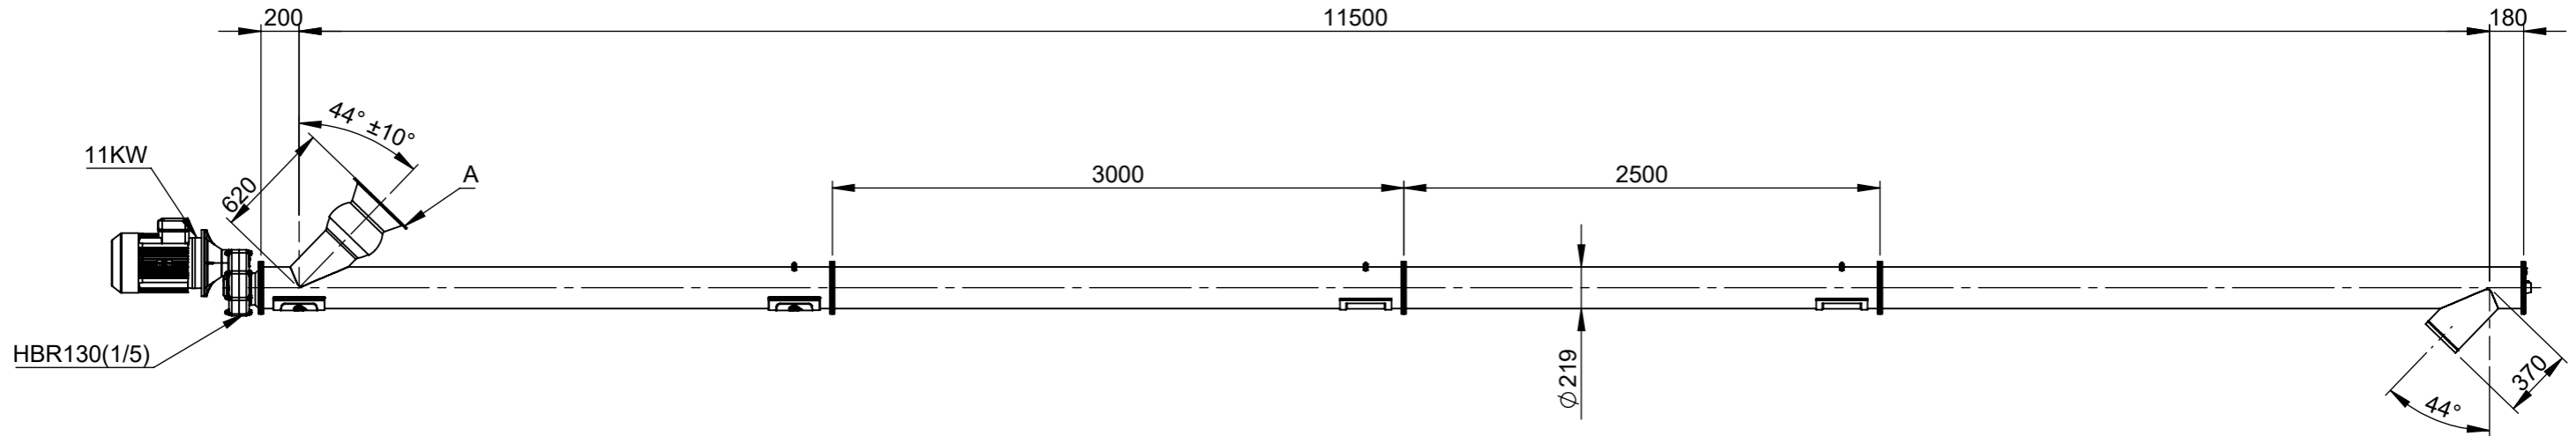

20 ADET

HELEZON RENGİ : CATERPİLLAR YELLOW

ÖLÇEK 1 : 20

MOTOR		REDÜKTÖR	
GÜÇ (KW)	11	MODEL	HBR130
VOLTAJ (V)	220-380	DEVİR	1/5
FLANŞ	B5	PİNYON	Ø42
POLARİTE	4P	MOTOR FLANŞI	Ø350
MARKA	OZB	BORU ÇAPI	Ø219

ADI - SOYADI NAME - SURNAME	TARİH DATE	İMZA SIGN	Talaşlı İşleme Machining	Kaynak Welding
ANIL ÇİĞDEM	14.01.2022		Enjeksiyon Injection	Kumlama Sandblasting
GÖKHAN AĞLARGÖZ	14.01.2022		Döküm Casting	Kaplama Coating
M. ŞEN	14.01.2022		Kesim Cutting	Isıl İşlem Heat Treatment
			Büküm Bending	Boya Paint
MALZEME MATERIAL	AĞIRLIK (KG) MASS (KG)	532.81	KALINLIK (mm) THICKNESS (mm)	ÖLÇEK SCALE
				1:35
PARÇA/MONTAJ ADI PART/ASSEMBLY NAME	TEKNİK RESİM AÇIKLAMASI DRAWING DESCRIPTION			SAYFA NO PAGE NO
SCSR-219-11500-HBR130-5-11-300-C-44 HK				2/2
GENEL TOLERANSLAR GENERAL TOLERANCES				DIN2768-T1 / m DIN2768-T2 / H
RESİM/PARÇA NO DRAWING/PART NO				ANTET FORMAT
SCSR-219-11500-HBR130-5-11-300-C-44 HK				A3

ÖZBEKOĞLU
ÖZBEKOĞLU İTHALAT
İHRACAT İNŞAAT VE
MÜHENDİSLİK LTD. ŞTİ.
www.ozb.com.tr

DOSYA YOLU : C:\Users\DELL\Desktop\TP0063-114-168-219-273-İE BOCHAROV\SCSR-219-11500-HBR130-5-11-300-C-44 HK\