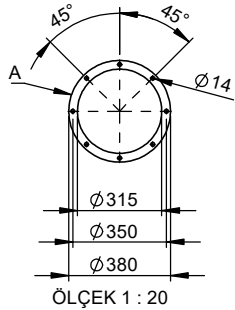

6 ADET

HELEZON RENGİ : CATERPİLLAR YELLOW

MOTOR		REDÜKTÖR	
GÜÇ(KW)	9	MODEL	HBR130
VOLTAJ (V)	220-380	DEVİR	1/5
FLANŞ	B5	PİNYON	Ø38
POLARİTE	4P	MOTOR FLANŞI	Ø300
MARKA	OZB	BORU ÇAPI	Ø219

ADI - SOYADI NAME - SURNAME	TARİH DATE	İMZA SIGN	Talaşlı İşleme Machining	Kaynak Welding					
ANIL ÇİĞDEM	15.08.2022		Enjeksiyon Injection	Kıvılcama Sandblasting					
GÖKHAN AĞLARGÖZ	15.08.2022		Döküm Casting	Kaplama Coating					
M. ŞEN	15.08.2022		Kesim Cutting	Isi İşlem Heat Treatment					
			Büküm Bending	Boya Paint					
MALZEME MATERIAL	AĞIRLIK (KG) MASS (KG)	422.88	KALINLIK (mm) THICKNESS (mm)	ÖLÇEK SCALE	1:35	SAYFA NO PAGE NO	2/2	GENEL TOLERANSLAR GENERAL TOLERANCES	DIN2768-T1 / m DIN2768-T2 / H
PARÇA/MONTAJ ADI PART/ASSEMBLY NAME			TEKNİK RESİM AÇIKLAMASI DRAWING DESCRIPTION			RESİM/PARÇA NO DRAWING/PART NO		ANET FORMAT	
SCSR-219-8000-HBR130-5-9-300-C-44 HK						SCSR-219-8000-HBR130-5-9-300- C-44 HK		A3	

özbe ÖZBEKOĞLU
ÖZBEKOĞLU İTHALAT
İHRACAT İNŞAAT VE
MÜHENDİSLİK LTD. ŞTİ.
www.ozb.com.tr