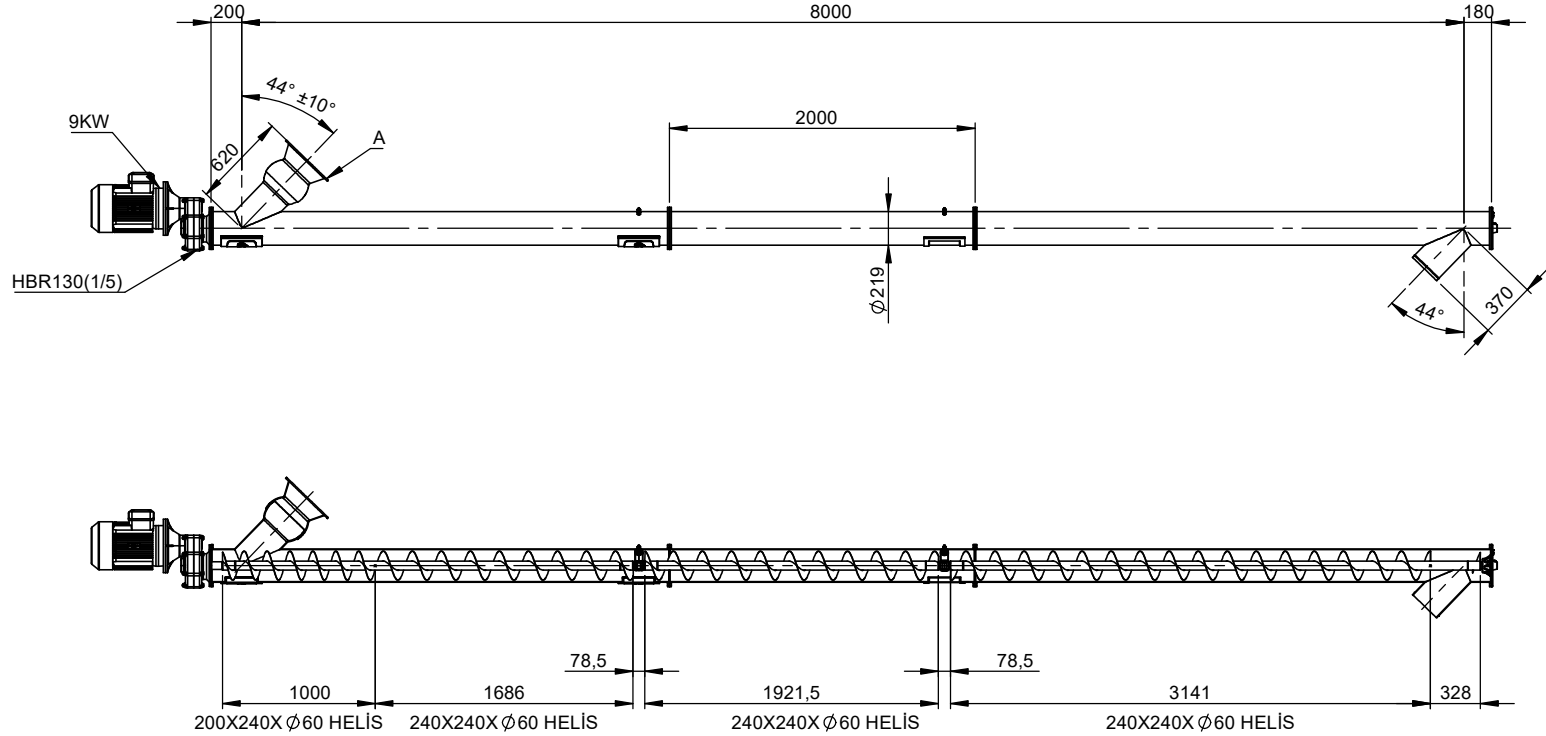

6 ADET

HELEZON RENGİ : CATERPİLLAR YELLOW

MOTOR		REDÜKTÖR	
GÜÇ(KW)	9	MODEL	HBR130
VOLTAJ (V)	220-380	DEVİR	1/5
FLANŞ	B5	PİNYON	Ø38
POLARİTE	4P	MOTOR FLANŞI	Ø300
MARKA	OZB	BORU ÇAPI	Ø219

ADI - SOYADI NAME - SURNAME	TARİH DATE	İMZA SIGN	Talaşlı İşleme Machining	Kaynak Welding					
ANIL ÇİĞDEM	15.08.2022		Enjeksiyon Injection	Kıvılcama Sandblasting					
GÖKHAN AĞLARGÖZ	15.08.2022		Döküm Casting	Kaplama Coating					
M. ŞEN	15.08.2022		Kesim Cutting	Isi İşlem Heat Treatment					
			Büküm Bending	Boya Paint					
MALZEME MATERIAL	AĞIRLIK (KG) MASS (KG)	422.88	KALINLIK (mm) THICKNESS (mm)	ÖLÇEK SCALE	1:35	SAYFA NO PAGE NO	2/2	GENEL TOLERANSLAR GENERAL TOLERANCES	DIN2768-T1 / m DIN2768-T2 / H
PARÇA/MONTAJ ADI PART/ASSEMBLY NAME			TEKNİK RESİM AÇIKLAMASI DRAWING DESCRIPTION			RESİM/PARÇA NO DRAWING/PART NO		ANET FORMAT	
SCSR-219-8000-HBR130-5-9-300-C-44 HK						SCSR-219-8000-HBR130-5-9-300- C-44 HK		A3	

özbe ÖZBEKOĞLU
ÖZBEKOĞLU İTHALAT
İHRACAT İNŞAAT VE
MÜHENDİSLİK LTD. ŞTİ.
www.ozb.com.tr